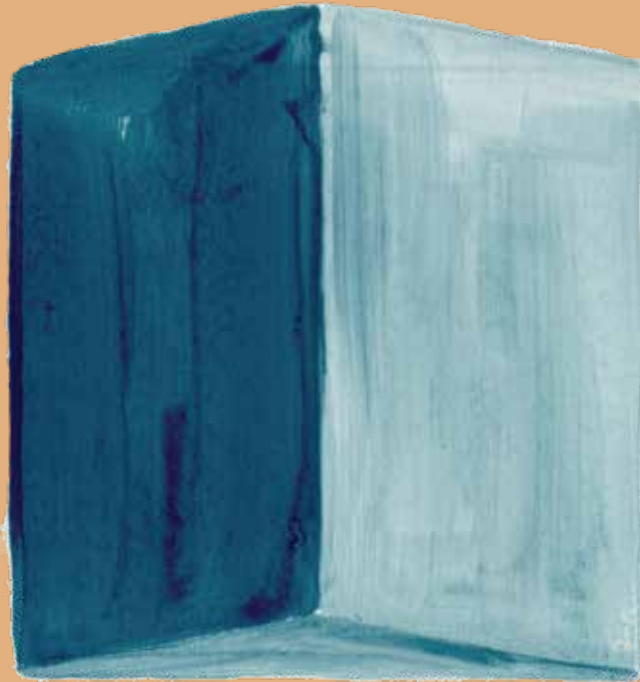

VIÚVA LAMEGO

Desde 1849

DESENHOS TÉCNICOS _ FORMATO BASE, PEÇAS DE ACABAMENTO, AZULEJOS DE RELEVO
TECHNICAL DRAWINGS _ BASE FORMAT, FINISHING PIECES, RELIEF TILES

Introdução Introduction

A Viúva Lamego disponibiliza aconselhamento e apoio técnico para a escolha das nossas peças. Caso não encontre a informação que procura, por favor contacte-nos. Para além das peças de catálogo, fazemos à medida, ouvimos e procuramos resposta para todos os projetos, cores, desenhos, escalas ou formatos.

AZULEJO DE ARESTA
BOLEADA 10X10

As peças de acabamento com vidrados de cores mais transparentes podem apresentar variações de tonalidade ao longo da superfície, devido ao maior depósito de vidro nalgumas zonas, nomeadamente junto às arestas (designado por “cordão”).