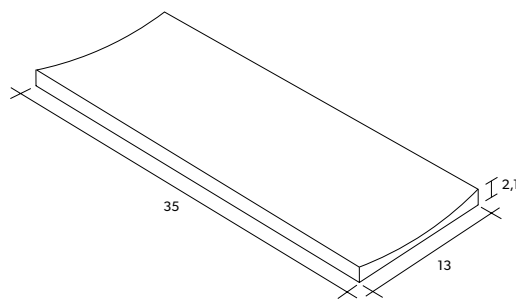

AVRR CRUZ
14X14

AVRR 26
14X14

Azulejos de Relevo

Relief Tiles

MEDIDAS EM CM | MEASURES IN CM

RB 808
14X11

RB 809
14X11

RB 810
14X11

RB 811
14X11

PERFIL CONCAVO XL
30X10

PERFIL CONCAVO XXL
35X13

BARRA RELEVO RB 809 XL
28X14

AVRR 24 XL
30X7

Nos azulejos de relevo com vidrados de cores mais transparentes, variações de tonalidade ao longo da superfície de cada azulejo são expectáveis, nomeadamente tons mais escuros no baixo relevo devido ao maior depósito de vidro e tons mais claros no alto relevo.