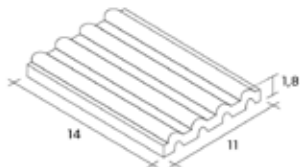

AVRR CRUZ
14X14

AVRR 26
14X14

Azulejos de Relevo

Relief Tiles

MEDIDAS EM CM | MEASURES IN CM

RB 808
14X11

RB 809
14X11

RB 810
14X11

RB 811
14X11

PERFIL CONCAVO XL
30X10

PERFIL CONCAVO XXL
35X13

BARRA RELEVO RB 809 XL
28X14

AVRR 24 XL
30X7

Nos azulejos de relevo com vidrados de cores mais transparentes, variações de tonalidade ao longo da superfície de cada azulejo são expectáveis, nomeadamente tons mais escuros no baixo relevo devido ao maior depósito de vidro e tons mais claros no alto relevo.