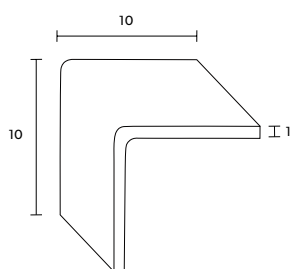

Formatos Base

Base Formats

MEDIDAS EM CM | MEASURES IN CM

AVL
14X14

XAL
10X10

FAIXA FAL
14X7

ESQ | DIR
ESPINHADO
14X7

REFERÊNCIA REFERENCE	FORMATO FORMAT	UNIDADE M ² UNIT SQM
AVL	14X14	50
XAL	10X10	100
FAIXA FAL	14X7	100
ESP DIREITO RIGHT	14X7	100
ESP ESQUERDO LEFT	14X7	100

PERFIL CTP
14X4 | 10X4

PERFIL CTP
14X2,5 | 10X2,5

RF 120
14X6

RF 122
14X6

RF 121
14X7

Cantoneiras e Cantos | Corner Tiles and Corners

CANTONEIRA RECTA CTL4
14X4 | 10X4

CANTO CCTL4
4X4

CANTONEIRA RECTA CTL2
14X2,5 | 10X2,5

CANTO CCTL2
2,5X2,5

CANTONEIRA CONVEXA
CVL 14X3,5 | 10X3,5

CANTO CCVL
3,5X3,5

CANTONEIRA CÔNCAVA
CVL 14X2,5 | 10X2,5

CANTO CCVL
2,5X2,5

Peças de Acabamento Finishing Pieces

Cantoneiras e Cantos XL | Corner Tiles and Corners XL

CANTONEIRA
14X14

CANTONEIRA
10X10

CANTONEIRA
14X5

CANTONEIRA
10X5

CANTO
10X10

Azulejo de Aresta Boleada | Bullnose Tile

AZULEJO DE ARESTA
BOLEADA 14X14