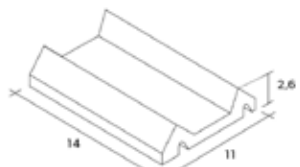

AVRR CRUZ
14X14

AVRR 26
14X14

Azulejos de Relevo

Relief Tiles

MEDIDAS EM CM | MEASURES IN CM

RB 808
14X11

RB 809
14X11

RB 810
14X11

RB 811
14X11

PERFIL CONCAVO XL
30X10

PERFIL CONCAVO XXL
35X13

BARRA RELEVO RB 809 XL
28X14

AVRR 24 XL
30X7

Nos azulejos de relevo com vidrados de cores mais transparentes, variações de tonalidade ao longo da superfície de cada azulejo são expectáveis, nomeadamente tons mais escuros no baixo relevo devido ao maior depósito de vidro e tons mais claros no alto relevo.