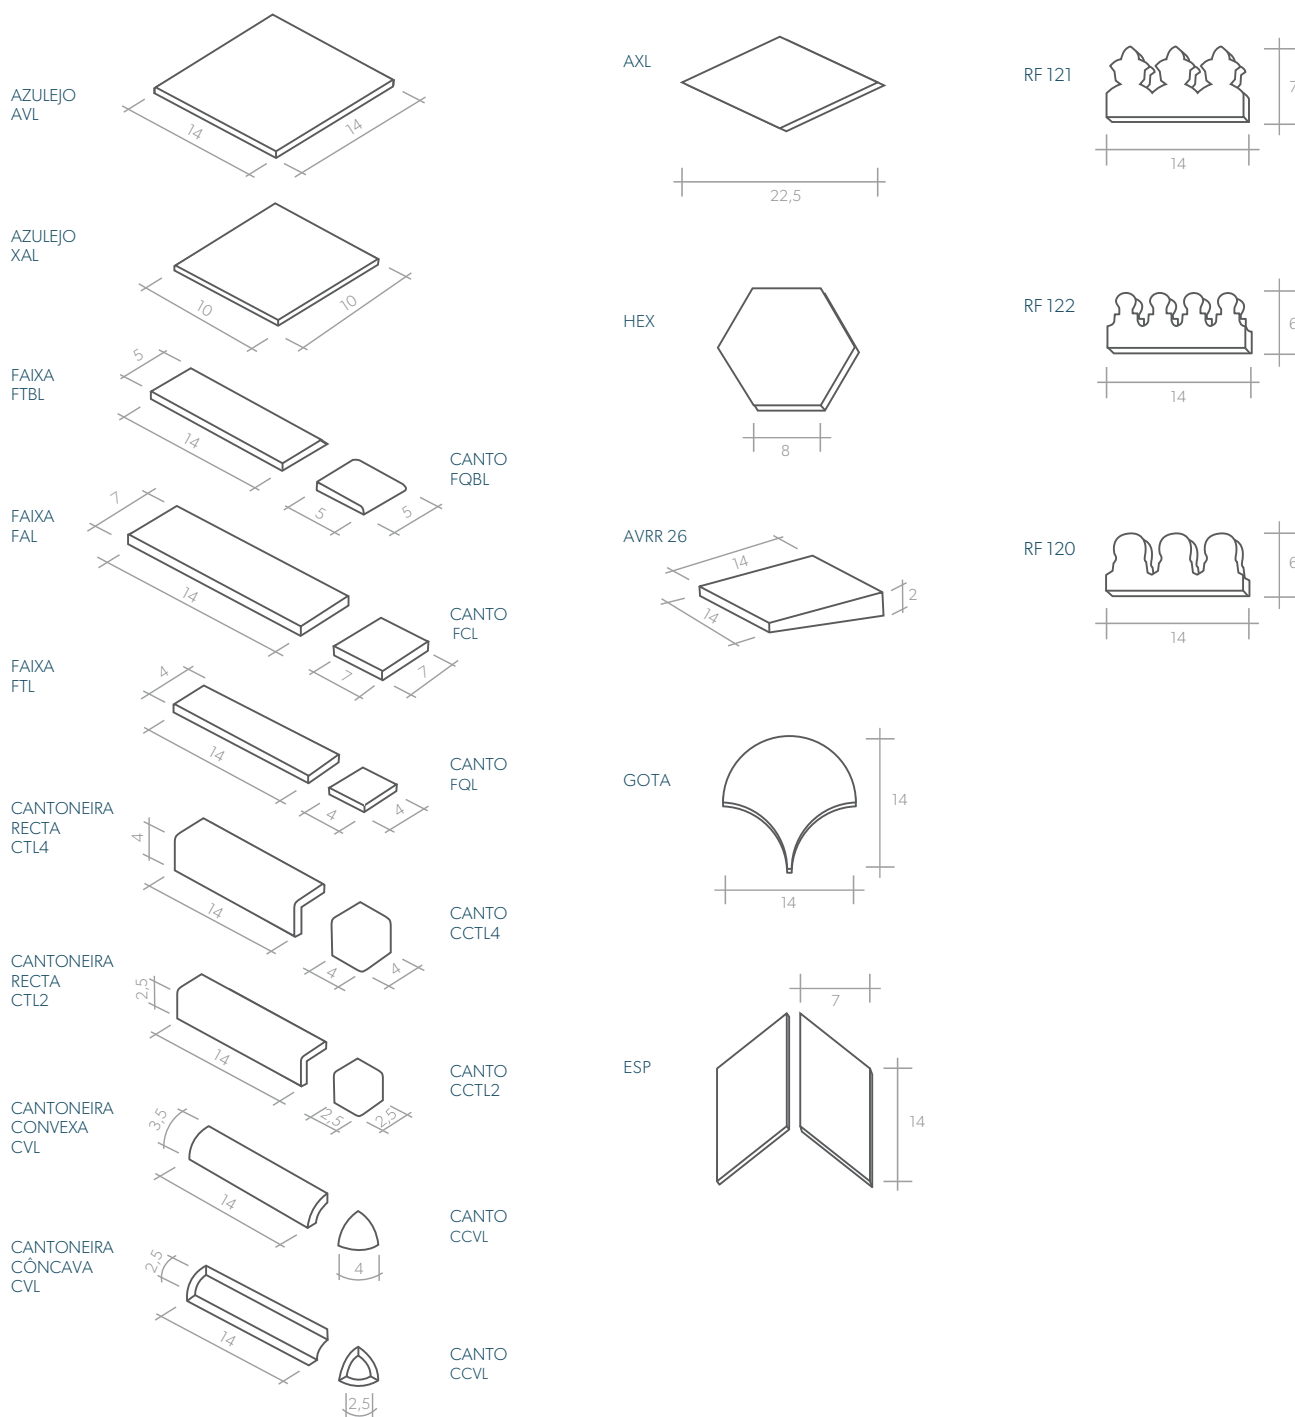

Formas e dimensões (cm) | SHAPES AND DIMENSIONS (CM) | FORMES ET DIMENSIONS (CM)

BRANCOS
WHITES
BLANCS

AVL Branco

AVL Branco T

AVL Branco T1

AVL Branco T2

AVL Branco T3

AVL Branco T4

AVL Branco T5

AVL Branco T6

AVL Branco T7

AVL Branco T8

AVL Branco T9

AVL Branco T10

AVL Branco T11

AVL Branco T12